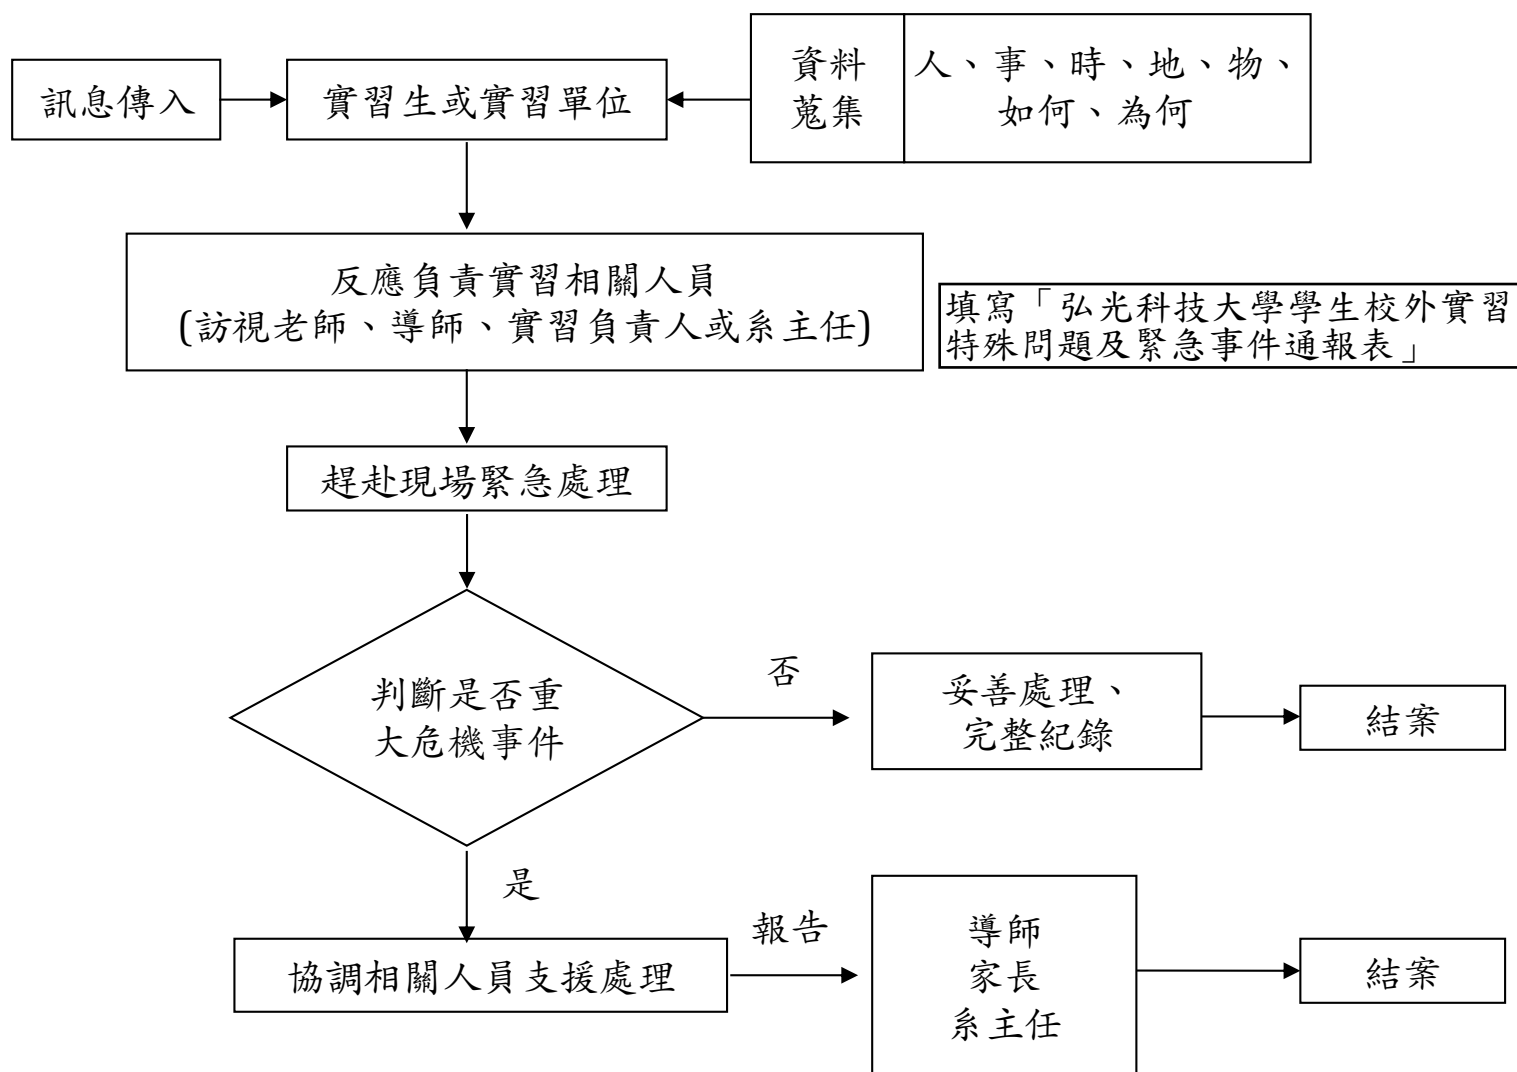

校外實習緊急事件流程

備註：性侵害、性騷擾、性霸凌事件及重大校安事件(例如：重大意外傷害、職災、車禍等)、敬請「即刻」通知校安中心，以便通報教育部校安系統。勞資糾紛、法律相關問題或其他重大事件請通報教務處。